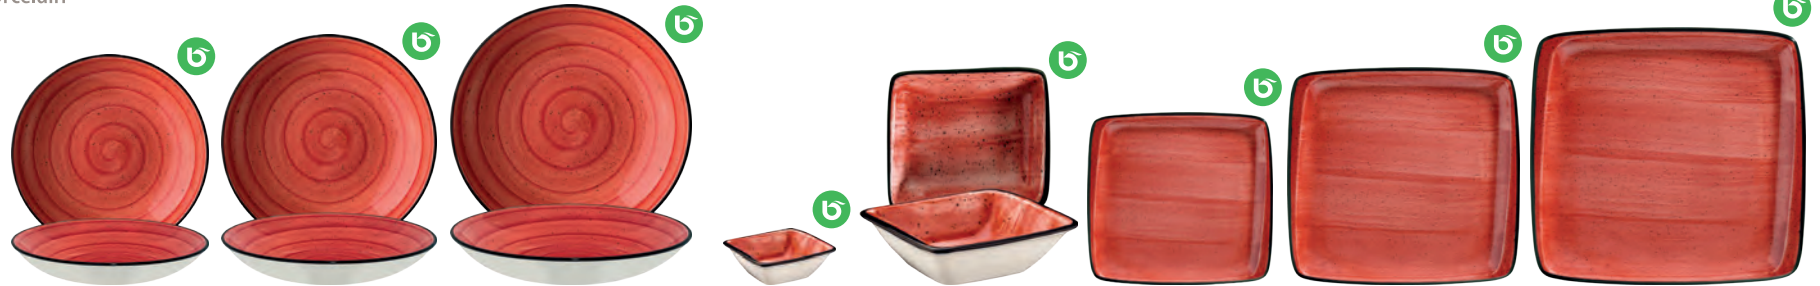

Bestellnummer / Order No.	APSBLM23CK	APSBLM25CK	APSBLM28CK	APSMOV10KS	APSMOV23CK	APSMOV28KR	APSMOV34KR	APSMOV41KR
Bezeichnung / Name	Aura Passion Bloom Teller tief / Deep plate 23cm	Aura Passion Bloom Teller tief / Deep plate 25cm	Aura Passion Bloom Teller tief / Deep plate 28cm	Aura Passion Moove Schale / Bowl 8 x 8,5cm	Aura Passion Moove Teller tief / Deep plate 19 x 17cm	Aura Passion Moove Platte / Plate 22 x 20cm	Aura Passion Moove Platte / Plate 27 x 25cm	Aura Passion Moove Platte / Plate 32 x 30cm
Marke / Brand	Bonna	Bonna	Bonna	Bonna	Bonna	Bonna	Bonna	Bonna
Barcode (Stück / Item)	8 697700 020401	8 697700 019993	8 697700 020050	8 697700 027042	8 697700 029251	8 697700 027011	8 697700 027028	8 697700 027035
Barcode (VE / SU)	86 977000 204014	86 977000 199938	86 977000 200504	86 977000 270422	86 977000 292516	86 977000 270118	86 977000 270286	86 977000 270354
cl max.	100cl	130cl	170cl	9cl	70cl			
↔	230mm	250mm	280mm	90 x 80mm	190 x 166mm	215 x 200mm	270 x 250mm	320 x 305mm
↕	45mm	50mm	54mm	30mm	45mm	20mm	20mm	25mm
net./brt. net./gross	653g / 692g	724g / 788g	1.032g / 1.083g	110g / 120g	521g / 547g	579g / 605g	872g / 899g	1.375g / 1.425g
	6 / 558	6 / 432	6 / 396	24 / 4.608	12 / 1.032	12 / -	6 / 624	6 / 348
Stückpreis / PPI	15,07€	19,15€	22,90€	12,22€	22,25€	22,25€	34,74€	54,40€