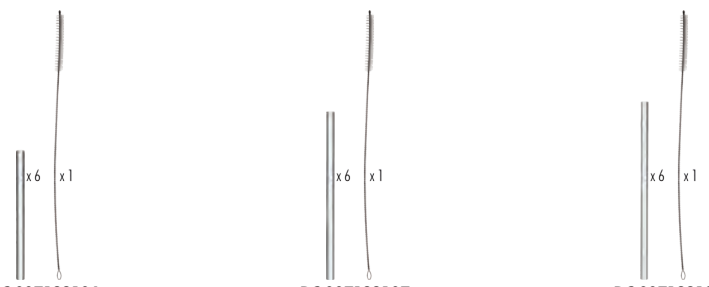

BOHEMIA *Cristal*
SIMAX® BOROSILIKAT · BOROSILICATE GLASS

Trinkhalme / Drinking Straws

Wandstärke / Wall thickness 1,5mm
 Außendurchmesser / Outer diameter 10mm

Bestellnummer / Order No.	BC 007188106	BC 007188107	BC 007188108
Bezeichnung / Name	Trinkhalm gerade 7-tlg. Set / Straight drinking straw 7 piece-set 15cm	Trinkhalm gerade 7-tlg. Set / Straight drinking straw 7 piece-set 20cm	Trinkhalm gerade 7-tlg. Set / Straight drinking straw 7 piece-set 23cm
Marke / Brand	Bohemia Cristal	Bohemia Cristal	Bohemia Cristal
Barcode (VE / SU)	4 000753 160750	4 000753 160767	4 000753 160774
↔	150 x 10mm	200 x 10mm	230 x 10mm
↕	10mm	10mm	10mm
net./brt. net./gross	13g / 18g	18g / 21g	20g / 27g
	24 x 1 / 2.400 (Sets)	24 x 1 / 2.400 (Sets)	24 x 1 / 2.160 (Sets)
Setpreis / PPS	7,06€ (Set)	7,06€ (Set)	7,51€ (Set)