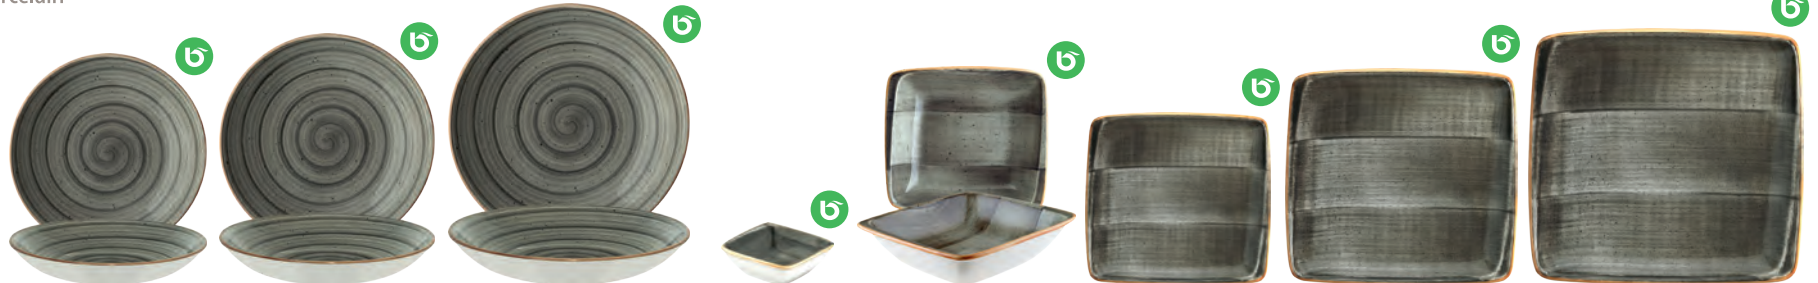

Bestellnummer / Order No.	ASCBLM23CK	ASCBLM25CK	ASCBLM28CK	ASCMOV10KS	ASCMOV23CK	ASCMOV28KR	ASCMOV34KR	ASCMOV41KR
Bezeichnung / Name	Aura Space Bloom Teller tief / Deep plate 23cm	Aura Space Bloom Teller tief / Deep plate 25cm	Aura Space Bloom Teller tief / Deep plate 28cm	Aura Space Moove Schale / Bowl 8 x 8,5cm	Aura Space Moove Teller tief / Deep plate 19 x 17cm	Aura Space Moove Platte / Plate 22 x 20cm	Aura Space Moove Platte / Plate 27 x 25cm	Aura Space Moove Platte / Plate 32 x 30cm
Marke / Brand	Bonna	Bonna	Bonna	Bonna	Bonna	Bonna	Bonna	Bonna
Barcode (Stück / Item)	8 697700 020418	8 697700 020012	8 697700 020067	8 697700 032428	8 697700 032374	8 697700 032336	8 697700 032343	8 697700 032350
Barcode (VE / SU)	86 977000 204182	86 977000 200122	86 977000 200672	86 977000 324286	86 977000 323746	86 977000 323364	86 977000 323432	86 977000 323500
cl max.	100cl	130cl	170cl	9cl	70cl			
↔	230mm	250mm	280mm	90 x 80mm	190 x 166mm	215 x 200mm	270 x 250mm	320 x 305mm
↕	45mm	50mm	54mm	30mm	45mm	20mm	20mm	25mm
net./brt. net./gross	653g / 692g	724g / 788g	1.032g / 1.083g	110g / 120g	521g / 547g	579g / 605g	872g / 899g	1.375g / 1.425g
	6 / 558	6 / 432	6 / 396	24 / 4.608	12 / 1.032	12 / -	6 / 624	6 / 348
Stückpreis / PPI	15,07€	19,15€	22,90€	12,22€	22,25€	22,25€	34,74€	54,40€