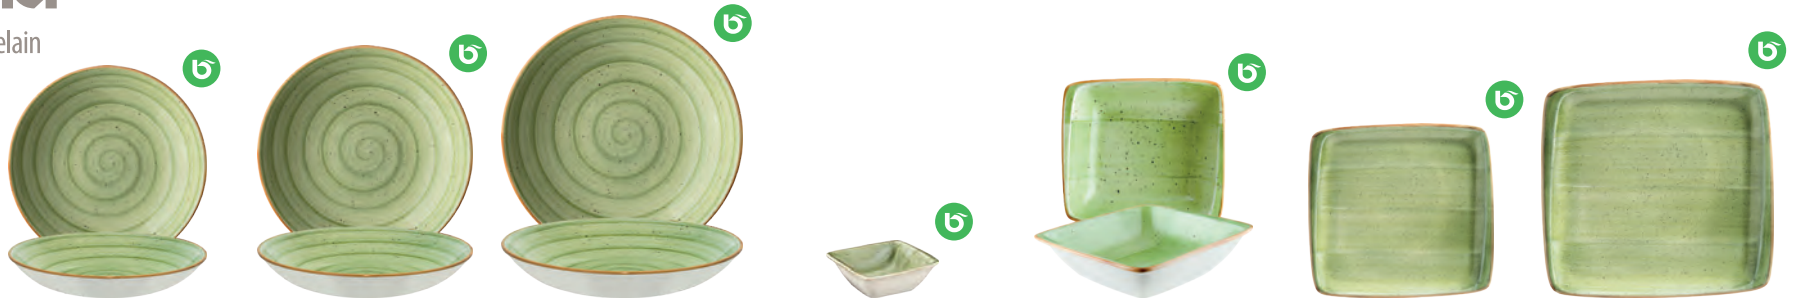

Bestellnummer / Order No.	ATHBLM23CK	ATHBLM25CK	ATHBLM28CK	ATHMOV10KS	ATHMOV23CK	ATHMOV28KR	ATHMOV34KR
Bezeichnung / Name	Aura Therapy Bloom Teller tief / Deep plate 23cm	Aura Therapy Bloom Teller tief / Deep plate 25cm	Aura Therapy Bloom Teller tief / Deep plate 28cm	Aura Therapy Moove Schale / Bowl 8 x 8,5cm	Aura Therapy Moove Teller tief / Deep plate 19 x 17cm	Aura Therapy Moove Platte / Plate 22 x 20cm	Aura Therapy Moove Platte / Plate 27 x 25cm
Marke / Brand	Bonna	Bonna	Bonna	Bonna	Bonna	Bonna	Bonna
Barcode (Stück / Item)	8 697700 020432	8 697700 020029	8 697700 020074	8 697700 028452	8 697700 029282	8 697700 028421	8 697700 028438
Barcode (VE / SU)	86 977000 204328	86 977000 200290	86 977000 200740	86 977000 284528	86 977000 292820	86 977000 284214	86 977000 284382
cl max.	100cl	130cl	170cl	9cl	70cl		
↔	230mm	250mm	280mm	90 x 80mm	190 x 166mm	215 x 200mm	270 x 250mm
↑↓	45mm	50mm	54mm	30mm	45mm	20mm	20mm
net./brt. net./gross	653g / 692g	724g / 788g	1.032g / 1.083g	110g / 120g	521g / 547g	579g / 605g	872g / 899g
	6 / 558	6 / 432	6 / 396	24 / 4.608	12 / 1.032	12 / -	6 / 624
Stückpreis / PPI	15,07€	19,15€	22,90€	12,22€	22,25€	22,25€	34,74€