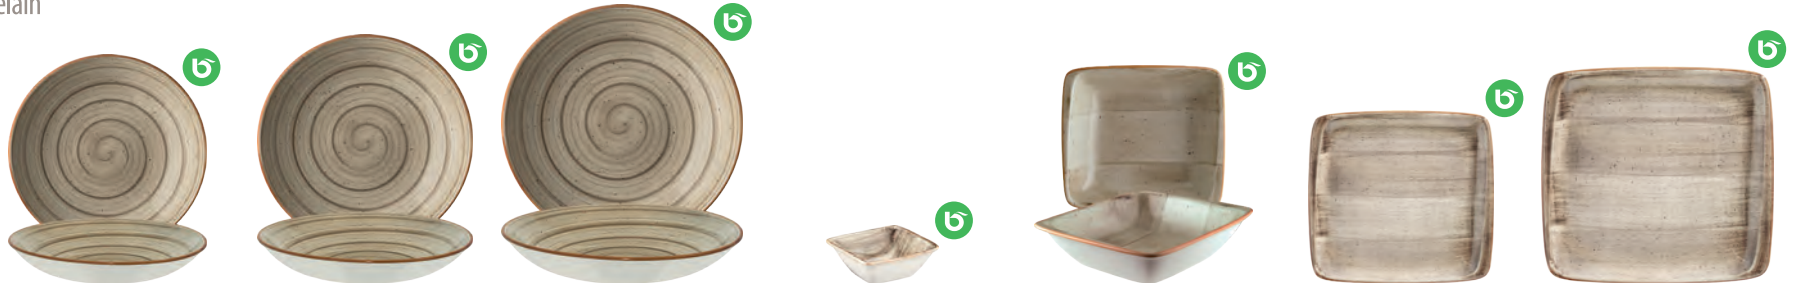

Bestellnummer / Order No.	ATRBLM23CK	ATRBLM25CK	ATRBLM28CK	ATRMOV10KS	ATRMOV23CK	ATRMOV28KR	ATRMOV34KR
Bezeichnung / Name	Aura Terrain Bloom Teller tief / Deep plate 23cm	Aura Terrain Bloom Teller tief / Deep plate 25cm	Aura Terrain Bloom Teller tief / Deep plate 28cm	Aura Terrain Moove Schale / Bowl 8 x 8,5cm	Aura Terrain Moove Teller tief / Deep plate 19 x 17cm	Aura Terrain Moove Platte / Plate 22 x 20cm	Aura Terrain Moove Platte / Plate 27 x 25cm
Marke / Brand	Bonna	Bonna	Bonna	Bonna	Bonna	Bonna	Bonna
Barcode (Stück / Item)	8 697700 020449	8 697700 019924	8 697700 020135	8 697700 027981	8 697700 029275	8 697700 027950	8 697700 027967
Barcode (VE / SU)	86 977000 204496	86 977000 199242	86 977000 201358	86 977000 279814	86 977000 292752	86 977000 279500	86 977000 279678
cl max.	100cl	130cl	170cl	9cl	70cl		
↔	230mm	250mm	280mm	90 x 80mm	190 x 166mm	215 x 200mm	270 x 250mm
↑↓	45mm	50mm	54mm	30mm	45mm	20mm	20mm
net./brt. net./gross	653g / 692g	724g / 788g	1.032g / 1.083g	110g / 120g	521g / 547g	579g / 605g	872g / 899g
	6 / 558	6 / 432	6 / 396	24 / 4.608	12 / 1.032	12 / -	6 / 624
Stückpreis / PPI	15,07€	19,15€	22,90€	12,22€	22,25€	22,25€	34,74€