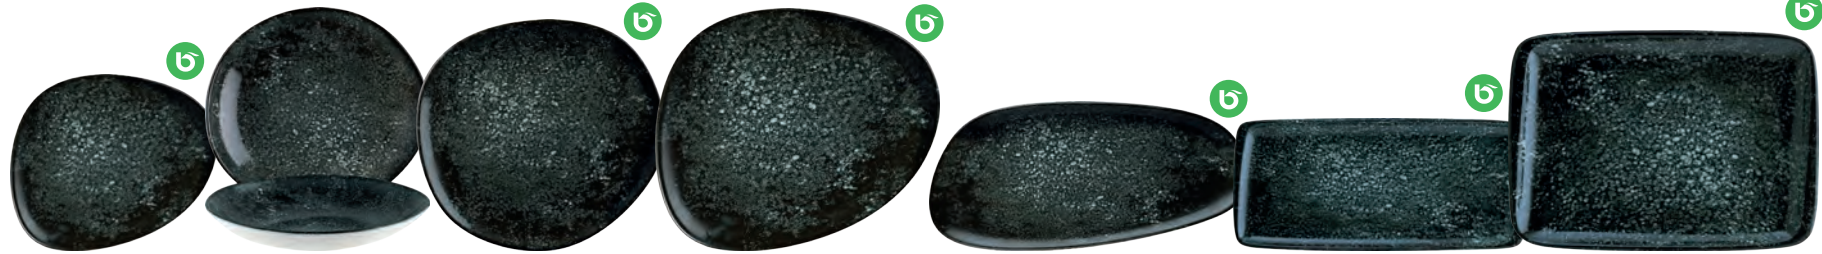

Cosmos Black

Porzellan
Geschirr

Bestellnummer / Order No.	COSBLVAO24DZ	COSBLVAO26CK	COSBLVAO29DZ	COSBLVAO33DZ	COSBLVAO36DT	COSBLMOV35DT	COSBLMOV41DT
Bezeichnung / Name	Cosmos Black Vago Teller flach / Plate 24cm	Cosmos Black Vago Teller tief / Deep plate 26cm	Cosmos Black Vago Teller flach / Plate 29cm	Cosmos Black Vago Teller flach / Plate 33cm	Cosmos Black Vago Platte oval / Oval plate 36cm	Cosmos Black Moove Platte / Plate 34 x 16cm	Cosmos Black Moove Platte / Plate 36 x 25cm
Marke / Brand	Bonna	Bonna	Bonna	Bonna	Bonna	Bonna	Bonna
Barcode (Stück / Item)	8 697700 040355	8 697700 045565	8 697700 045572	8 697700 047965	8 697700 040362	8 697700 047941	8 697700 039427
Barcode (VE / SU)	86 977000 403554	86 977000 455652	86 977000 455720	86 977000 479658	86 977000 403622	86 977000 479412	86 977000 394272
cl max.		79cl					
↔	240 x 198mm	260 x 240mm	290 x 270mm	330 x 275mm	370 x 170mm	340 x 158mm	360 x 254mm
↑↓	25mm	50mm	25mm	25mm	25mm	25mm	25mm
net./brt. net./gross	461g / 482g	634g / 680g	794g / 860g	1.000g / 1.057g	705g / 724g	792g / 832g	1.221g / 1.273g
	12 / 648	6 / 396	6 / 372	6 / 384	12 / 696	12 / 696	6 / 432
Stückpreis / PPI	13,73€	22,25€	20,07€	25,04€	34,86€	38,78€	53,33€