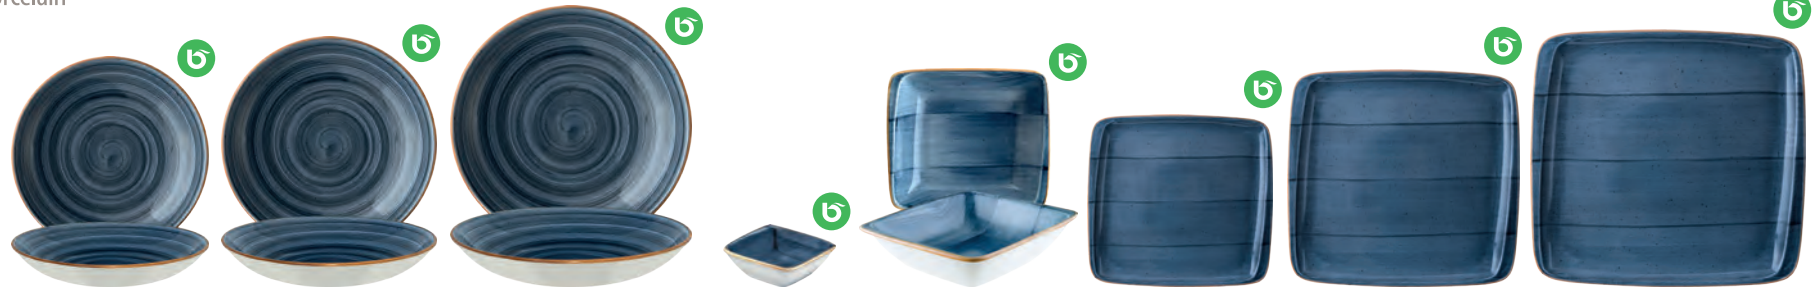

Bestellnummer / Order No.	ADKBLM23CK	ADKBLM25CK	ADKBLM28CK	ADKMOV10KS	ADKMOV23CK	ADKMOV28KR	ADKMOV34KR	ADKMOV41KR
Bezeichnung / Name	Aura Dusk Bloom Teller tief / Deep plate 23cm	Aura Dusk Bloom Teller tief / Deep plate 25cm	Aura Dusk Bloom Teller tief / Deep plate 28cm	Aura Dusk Moove Schale / Bowl 8 x 8,5cm	Aura Dusk Moove Teller tief / Deep plate 19 x 17cm	Aura Dusk Moove Platte / Plate 22 x 20cm	Aura Dusk Moove Platte / Plate 27 x 25cm	Aura Dusk Moove Platte / Plate 32 x 30cm
Marke / Brand	Bonna	Bonna	Bonna	Bonna	Bonna	Bonna	Bonna	Bonna
Barcode (Stück / Item)	8 697700 020456	8 697700 020081	8 697700 020098	8 697700 021200	8 697700 021651	8 697700 016756	8 697700 016725	8 697700 016695
Barcode (VE / SU)	86 977000 204564	86 977000 200818	86 977000 200986	86 977000 212002	86 977000 216512	86 977000 167562	86 977000 167258	86 977000 166954
cl max.	100cl	130cl	170cl	9cl	70cl			
↔	230mm	250mm	280mm	90 x 80mm	190 x 166mm	215 x 200mm	270 x 250mm	320 x 305mm
↕	45mm	50mm	54mm	30mm	45mm	20mm	20mm	25mm
net./brt. net./gross	653g / 692g	724g / 788g	1.032g / 1.083g	110g / 120g	521g / 547g	579g / 605g	872g / 899g	1.375g / 1.425g
	6 / 558	6 / 432	6 / 396	24 / 4.608	12 / 1.032	12 / -	6 / 624	6 / 348
Stückpreis / PPI	15,07€	19,15€	22,90€	12,22€	22,25€	22,25€	34,74€	54,40€