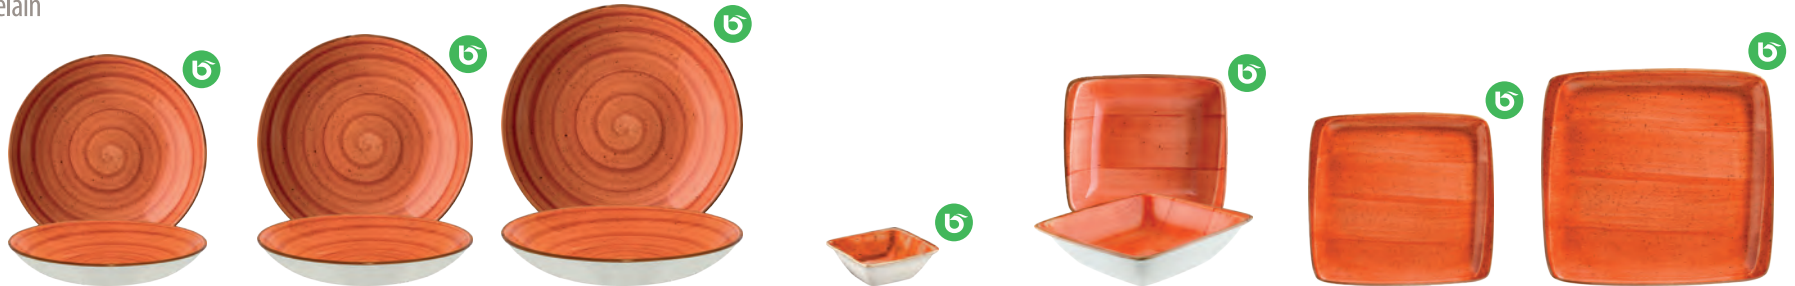

Bestellnummer / Order No.	ATCBLM23CK	ATCBLM25CK	ATCBLM28CK	ATCMOV10KS	ATCMOV23CK	ATCMOV28KR	ATCMOV34KR
Bezeichnung / Name	Aura Terracotta Bloom Teller tief / Deep plate 23cm	Aura Terracotta Bloom Teller tief / Deep plate 25cm	Aura Terracotta Bloom Teller tief / Deep plate 28cm	Aura Terracotta Moove Schale / Bowl 8 x 8,5cm	Aura Terracotta Moove Teller tief / Deep plate 19 x 17cm	Aura Terracotta Moove Platte / Plate 22 x 20cm	Aura Terracotta Moove Platte / Plate 27 x 25cm
Marke / Brand	Bonna	Bonna	Bonna	Bonna	Bonna	Bonna	Bonna
Barcode (Stück / Item)	8 697700 020425	8 697700 019986	8 697700 020036	8 697700 028926	8 697700 029299	8 697700 028896	8 697700 028902
Barcode (VE / SU)	86 977000 204250	86 977000 199860	86 977000 200368	86 977000 289264	86 977000 292998	86 977000 288960	86 977000 289028
cl max.	100cl	130cl	170cl	9cl	70cl		
↔	230mm	250mm	280mm	90 x 80mm	190 x 166mm	215 x 200mm	270 x 250mm
↑↓	45mm	50mm	54mm	30mm	45mm	20mm	20mm
net./brt. net./gross	653g / 692g	724g / 788g	1.032g / 1.083g	110g / 120g	521g / 547g	579g / 605g	872g / 899g
	6 / 558	6 / 432	6 / 396	24 / 4.608	12 / 1.032	12 / -	6 / 624
Stückpreis / PPI	15,07€	19,15€	22,90€	12,22€	22,25€	22,25€	34,74€