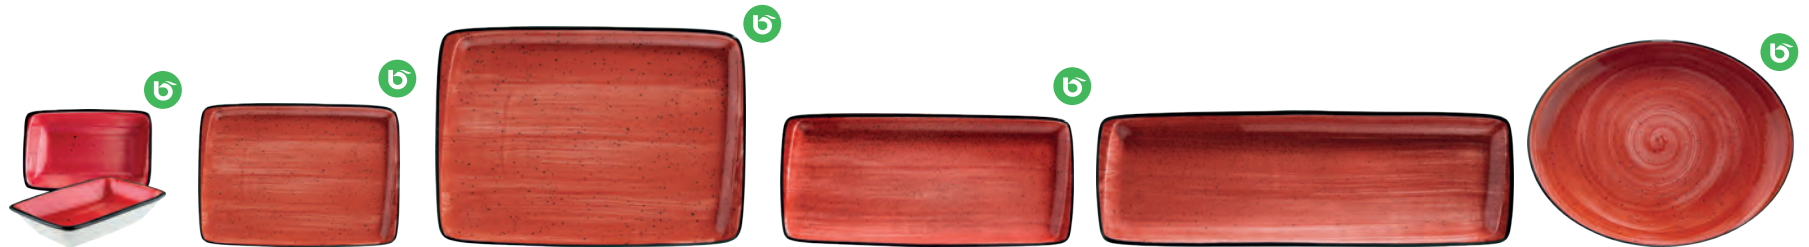

Bestellnummer / Order No.	APSMOV16DKY	APSMOV26DT	APSMOV41DT	APSMOV35DT	APSMOV49DT	APSMOV31OV
Bezeichnung / Name	Aura Passion Moove Rechteckschale / Rectangular dish 16 x 9cm	Aura Passion Moove Platte / Plate 23 x 16cm	Aura Passion Moove Platte / Plate 36 x 25cm	Aura Passion Moove Platte / Plate 34 x 16cm	Aura Passion Moove Platte / Plate 48 x 16cm	Aura Passion Moove Platte oval / Oval plate 31 x 24cm
Marke / Brand	Bonna	Bonna	Bonna	Bonna	Bonna	Bonna
Barcode (Stück / Item)	8 697700 030547	8 697700 015414	8 697700 026984	8 697700 026977	8 697700 026991	8 697700 027059
Barcode (VE / SU)	86 977000 305476	86 977000 154142	86 977000 269846	86 977000 269778	86 977000 269914	86 977000 270590
cl max.	20cl					
↔	150 x 98mm	234 x 165mm	360 x 254mm	340 x 158mm	485 x 160mm	310 x 240mm
↕	30mm	20mm	25mm	25mm	30mm	30mm
net./brt. net./gross	244g / 248g	515g / 532g	1.221g / 1.273g	792g / 832g	1.082g / 1.123g	834g / 863g
	12 / 2.412	12 / 1.260	6 / 432	12 / 696	6 / -	6 / 582
Stückpreis / PPI	15,94€	24,54€	61,84€	38,30€	103,56€	26,76€